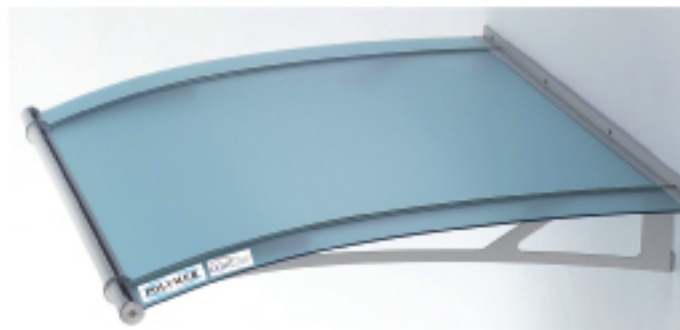

QUINN XT soft tone je nový akrylátový deskový materiál s oboustranným matným povrchem, který umožní, že obrázky a text budou jasněji vidět za jakýchkoliv světelných podmínek. A nejen to! Jemná povrchová struktura dodává výrobkům z tohoto materiálu nápaditý vzhled vhodný pro stojany na zboží a reklamní nápisy a zároveň nabízí ochranu před každodenním ohmatáváním a škrábanci.

POPIS PRODUKTU

QUINN XT soft tone je vytlačovaná akrylová deska se vzhledem a povrchem podobným tradičnímu matnému sklu, avšak bez váhového a velikostního omezení.

QUINN XT soft tone nabízí širokou řadu tvůrčích možností v oblasti průmyslového zasklívání, dekorativství, osvětlení a reklamy, ... díky jeho vynikajícím vlastnostem:

- Vylepšený rozptyl světla
- Vkusný módní vzhled
- Ruší zrcadlení
- Snadná údržba, manipulace, obrábění a tvarování
- Vysoká propustnost světla
- Výborné optické vlastnosti
- Dostupné prodloužené verze
- Ustálená tolerance tloušťky

CHARAKTERISTIKA

QUINN XT Soft tone je ideální pro výrobu vitrín, jeho matná charakteristika je vhodná pro zvětšení prostoru pokrytého světlem.

Barvy na obrázcích mohou se mohou lišit od skutečných barev z důvodu omezení použitých tiskařských technik.