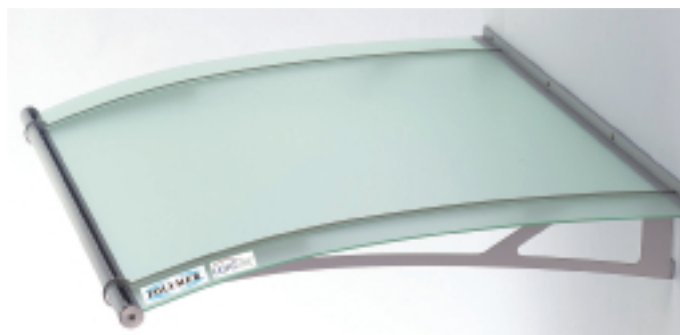

QUINN XT soft tone je nový akrylátový deskový materiál s oboustranným matným povrchem, který umožní, že obrázky a text budou jasněji vidět za jakýchkoliv světelných podmínek. A nejen to! Jemná povrchová struktura dodává výrobkům z tohoto materiálu nápaditý vzhled vhodný pro stojany na zboží a reklamní nápisy a zároveň nabízí ochranu před každodenním ohmatáváním a škrábanci.

POPIS PRODUKTU

QUINN XT soft tone je vytlačovaná akrylová deska se vzhledem a povrchem podobným tradičnímu matnému sklu, avšak bez váhového a velikostního omezení.

QUINN XT soft tone nabízí širokou řadu tvůrčích možností v oblasti průmyslového zasklívání, dekorativství, osvětlení a reklamy, ... díky jeho vynikajícím vlastnostem:

- Vylepšený rozptyl světla
- Vkusný módní vzhled
- Ruší zrcadlení
- Snadná údržba, manipulace, obrábění a tvarování
- Vysoká propustnost světla
- Výborné optické vlastnosti
- Dostupné prodloužené verze
- Ustálená tolerance tloušťky

CHARAKTERISTIKA

QUINN XT Soft tone je ideální pro výrobu vitrín, jeho matná charakteristika je vhodná pro zvětšení prostoru pokrytého světlem.

Barvy na obrázcích mohou se mohou lišit od skutečných barev z důvodu omezení použitých tiskařských technik.